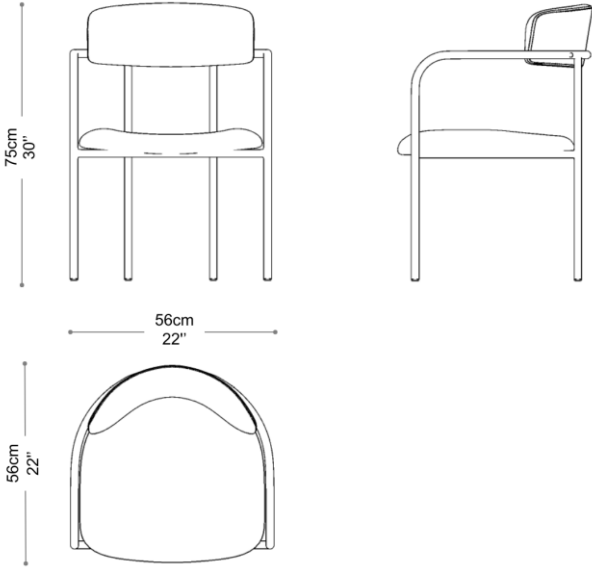

CADEIRA – NANDI

CADEIRA
NANDI

BRETON